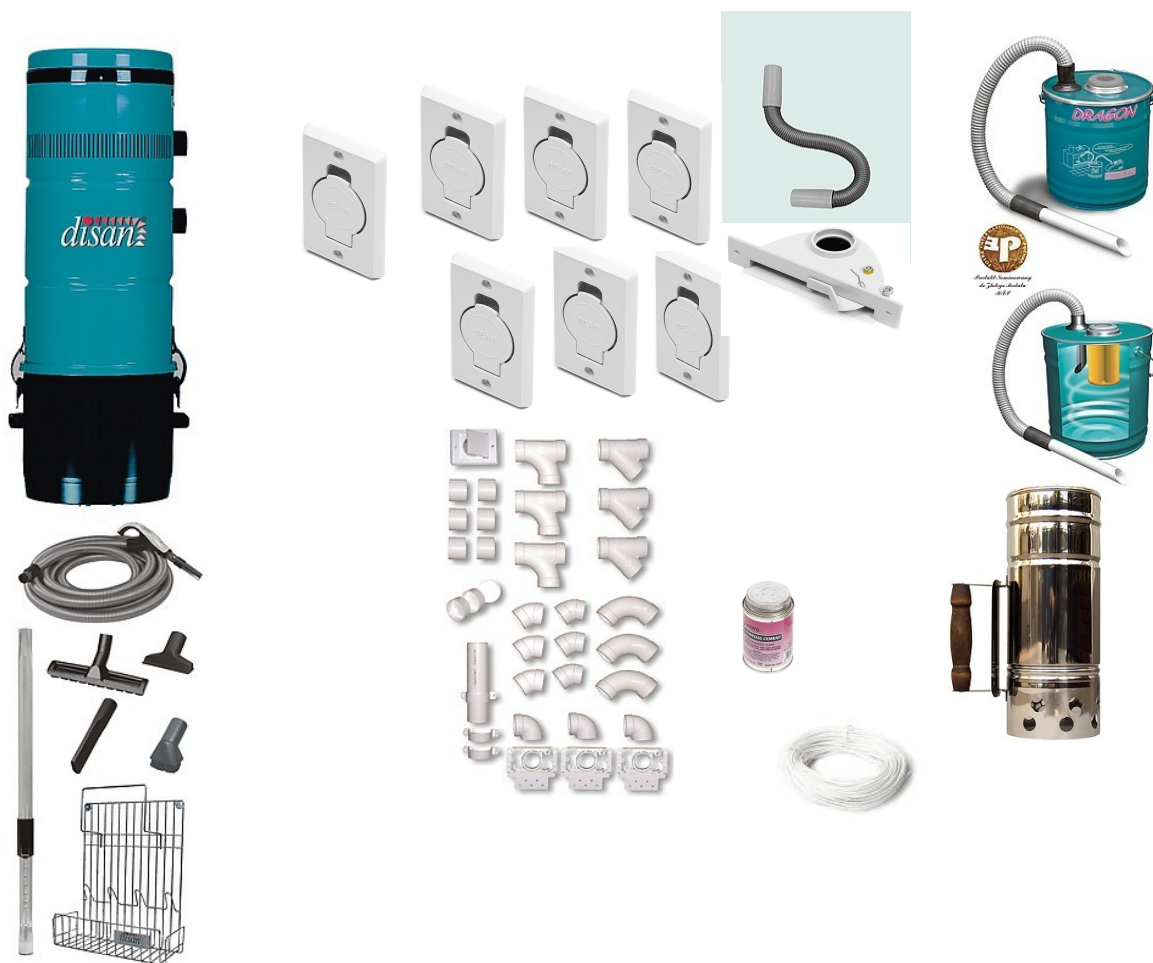

*Zestaw do sprzątania

- wąż ssący 9,0 mb z włącznikiem ON/OFF
- rura ssąca **teleskopowa**, chromowana
- szotka uniwersalna 30cm do podłóg i dywanów ACS
- ssawka do tapicerki ACS
- ssawka szczelinowa ACS
- ssawka okrągła z włosiem ACS

** prosimy o informację na dwa dni przed wylaniem wylewek

*** Opcjonalnie

Autoryzowany dystrybutor:

FUJI
ELECTRIC

SANYO

McQuay
International

Airwell
Air Conditioning

FUJITSU

Life's Good LG

DAIKIN

Siedziba firmy: 42-233 Mykanów, Kuźnica Kiedrzyńska ul. Witosa 160

Salon sprzedaży: 42-200 Częstochowa ul. Warszawska 98

tel./fax (34) 372-63-16, 0661-134-664

email: info@klimatyzacja-forte.pl

Raiffeisen Bank Polska S.A. konto nr: 63 1750 0012 0000 0000 1071 7857

www.klimatyzacja-forte.pl